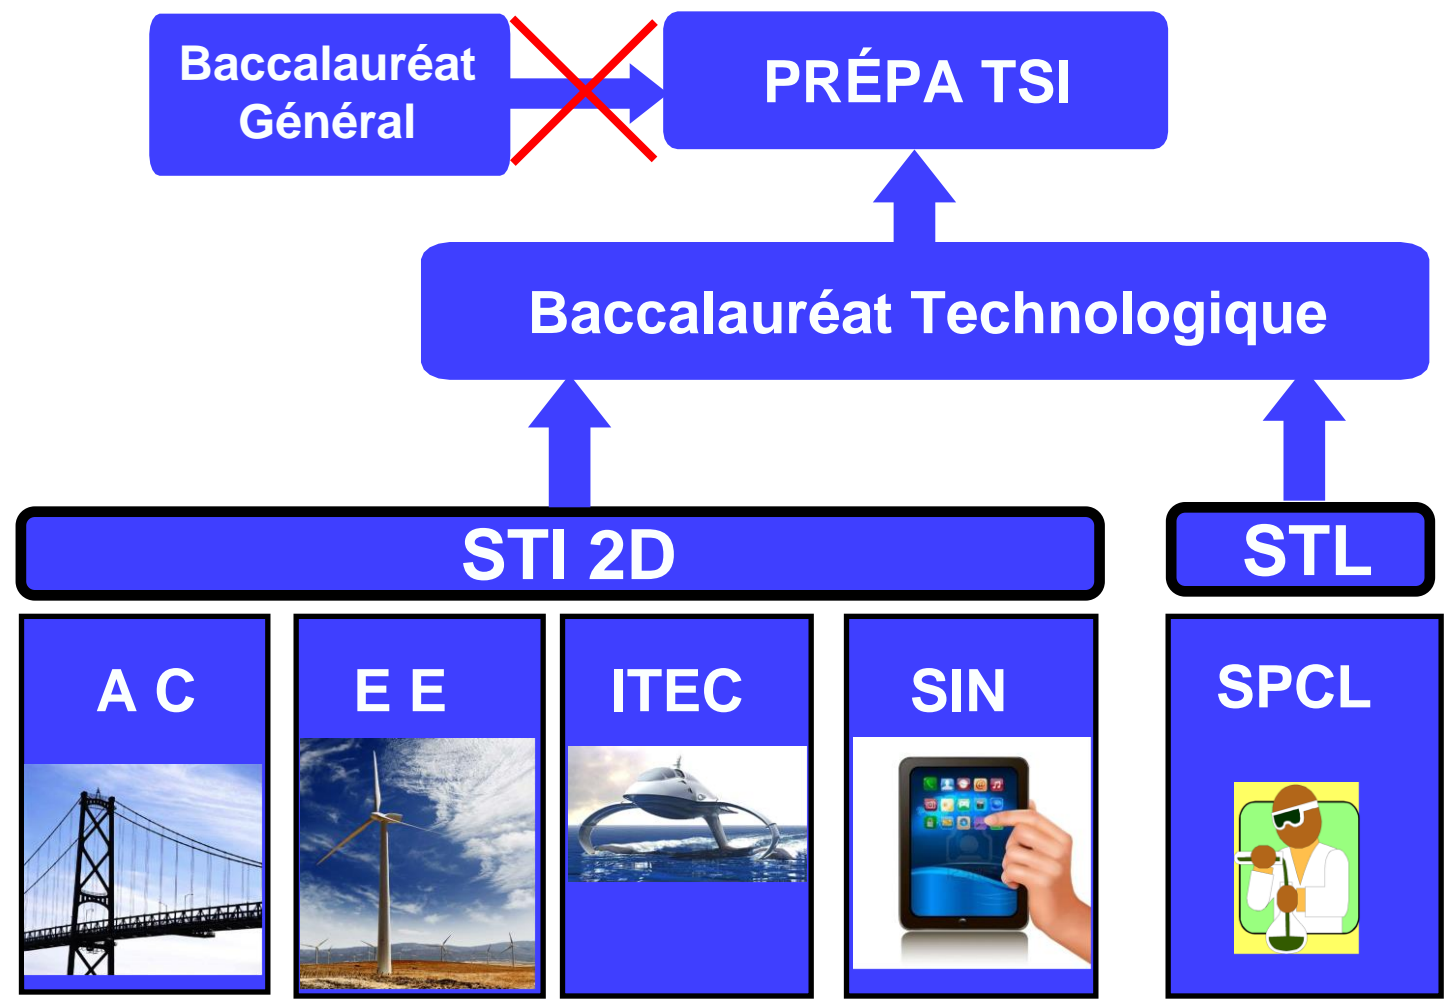

Pourquoi RASCOL

3) Les résultats

Pourquoi RASCOL

4) Les profs

Osez !

CPGE
TSI

RASCOL-ALBI

vous former et vous préparer à intégrer une École d'Ingénieur sur concours (ou dossier)

Les deux ans de PRÉPA correspondent aux deux premières années d'un cycle d'ingénieur (celui-ci s'étalant sur 5 ans).

Lycée Louis RASCOL
ALBI (TARN)

Ouverture de la PRÉPA TSI d'ALBI en 1977

La PRÉPA TSI faite pour vous

La PRÉPA TSI

Les qualités demandées

Les matières enseignées

Pourquoi RASCOL
1) Le lycée

Pourquoi RASCOL
2) L'internat

Pourquoi RASCOL
3) Les résultats

Pourquoi RASCOL
4) Les profs

Osez !

CPGE
TSI
RASCOL-ALBI

Une PRÉPA exclusivement réservée aux élèves des filières STI2D / STL(SPCL)

Une PRÉPA en deux ans

La PRÉPA TSI

Les qualités demandées

Les matières enseignées

Pourquoi RASCOL
1) Le lycée

Pourquoi RASCOL
2) L'internat