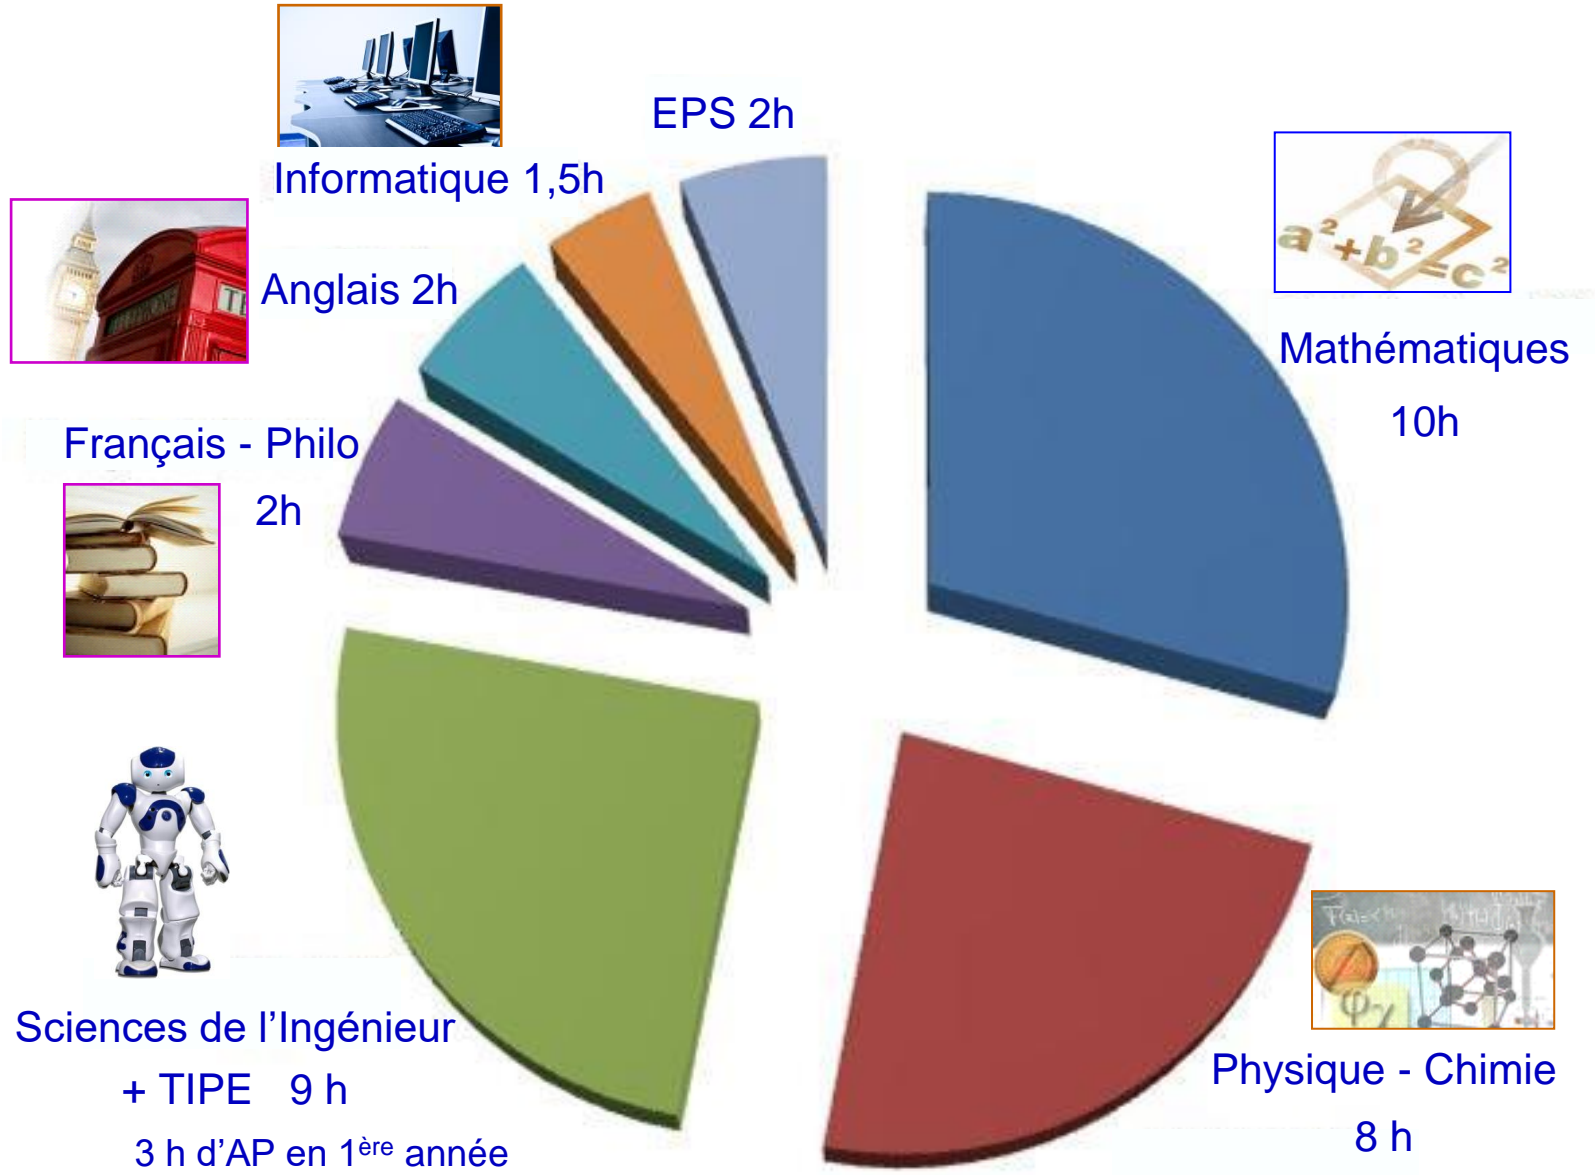

Un enseignement équilibré

- La PRÉPA TSI
- Les qualités demandées
- Les matières enseignées
- Pourquoi RASCOL 1) Le lycée
- Pourquoi RASCOL 2) L'internat
- Pourquoi RASCOL 3) Les résultats
- Pourquoi RASCOL 4) Les profs
- Osez !
- CPGE TSI RASCOL-ALBI

Anglais 2h

2h

EPS 2h