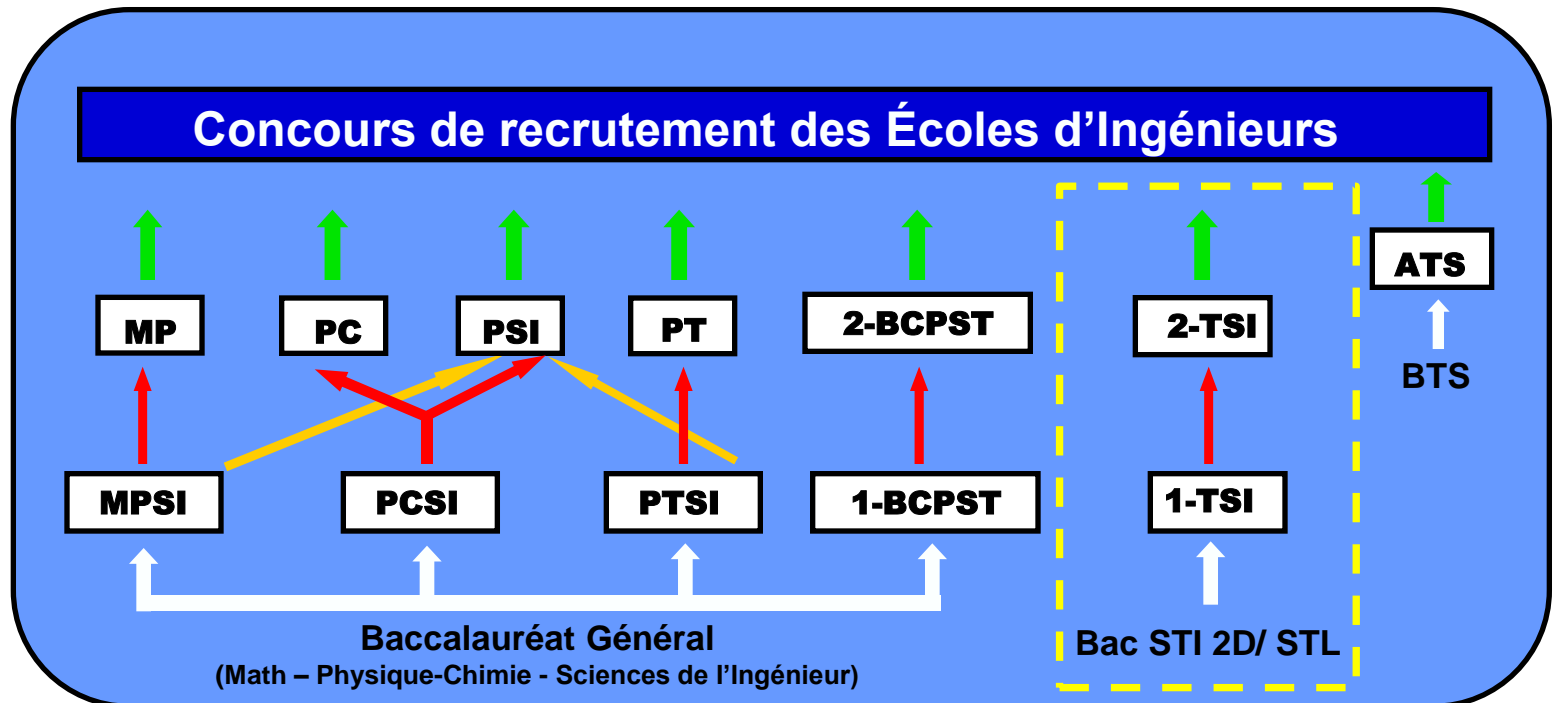

CPGE
TSI
RASCOL-ALBI

Une PRÉPA exclusivement réservée aux élèves des filières STI2D / STL(SPCL)

Une PRÉPA en deux ans

La PRÉPA TSI

Les qualités demandées

Les matières enseignées

Pourquoi RASCOL
1) Le lycée

Pourquoi RASCOL
2) L'internat

Pourquoi RASCOL
3) Les résultats

Pourquoi RASCOL
4) Les profs

Osez !

CPGE
TSI
RASCOL-ALBI

Préparation aux concours d'entrée dans les Écoles d'Ingénieurs :

- Des concours propres à la filière TSI
- Des places réservées dans les Écoles

Le plus large choix des Grandes Écoles accessibles

La PRÉPA TSI

• Près de 100 écoles d'ingénieurs de tous domaines recrutent des TSI sur concours

Concours Centrale-Supélec

Les qualités demandées

Les matières enseignées